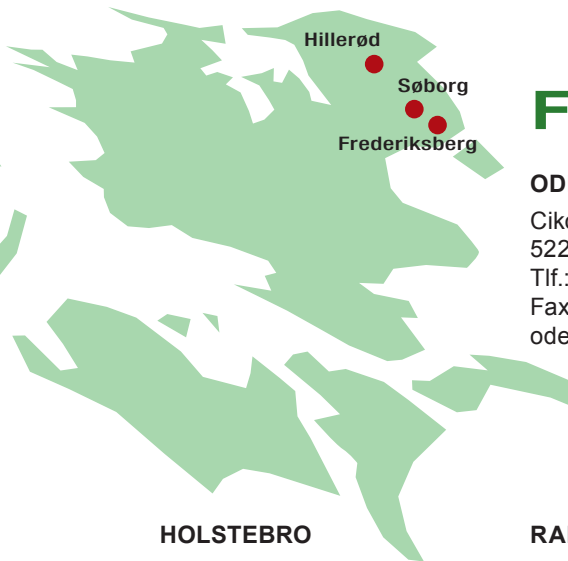

Kundecentre

Fyn

ODENSE

Cikorievej 23
5220 Odense SØ
Tlf.: 30 76 10 70
Fax: 65 91 03 74
odense@bj.dk

Jylland

HERNING

Orebygårdvej 8, Tjørring
7400 Herning
Tlf.: 30 76 11 00
Fax: 97 26 89 33
herning@bj.dk

HJØRRING

Egholmvej 6 B
9800 Hjørring
Tlf.: 30 76 10 40
Fax: 98 90 36 78
hjoerring@bj.dk

HOLSTEBRO

Søgårdsvej 6
7500 Holstebro
Tlf.: 30 76 11 20
Fax: 96 10 20 85
holstebro@bj.dk

RANDERS

Rugvej 10
8920 Randers NV
Tlf.: 30 76 10 50
Fax: 87 10 22 50
randers@bj.dk

SØNDERBORG

Agtoftsvej 9 E
6400 Sønderborg
Tlf.: 30 76 11 30
Fax: 74 42 10 42
soenderborg@bj.dk

THISTED

Leopardvej 10
7700 Thisted
Tlf.: 30 76 11 10
Fax: 96 18 90 00
thisted@bj.dk

VEJLE

Flegmade 9 E
7100 Vejle
Tlf.: 30 76 10 10
Fax: 75 82 22 82
vejle@bj.dk

AALBORG

Anker Engelunds Vej 10
9200 Aalborg SV
Tlf.: 30 76 10 60
Fax: 96 34 03 73
aalborg@bj.dk

Sjælland

FREDERIKSBERG

Vodroffsvej 61
1900 Frederiksberg C
Tlf.: 30 76 10 30
Fax: 35 36 42 65
v61@bj.dk

HILLERØD

Huginsvej 6 A
3400 Hillerød
Tlf.: 30 76 10 80
Fax: 48 24 55 91
hillerod@bj.dk

SØBORG

Rosenkæret 8
2860 Søborg
Tlf.: 30 76 10 20
Fax: 39 53 03 42
r8@bj.dk

Beck & Jørgensen A/S

Rosenkæret 25-29 • 2860 Søborg • Tlf. 39 53 03 11 • Fax: 39 53 03 40 • bj@bj.dk • www.bj.dk