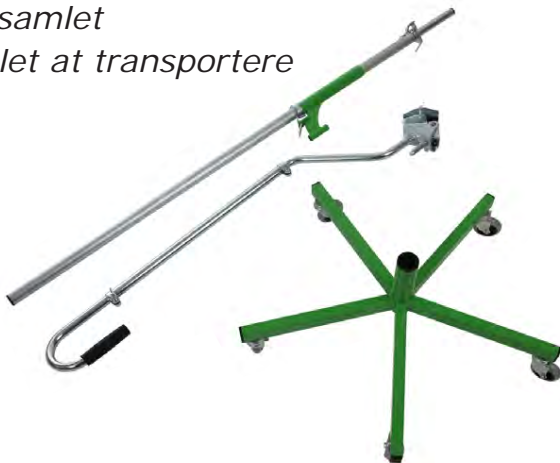

Varenr. 751208

# Stativ til girafsliber

Med dette girafstativ er du sikret de ergonomisk bedste arbejdsstillinger. Stativet er let at manøvrere, og din støvsuger og dine spande kan hænges på.

Besøg dit lokale kundecenter, hvor der netop nu er et rigtig godt tilbud.

## Beck & Jørgensen A/S

Rosenkæret 25-29 • 2860 Søborg • Tlf. 39 53 03 11 • Fax: 39 53 03 40 • bj@bj.dk • www.bj.dk

Høj vægslibning

Loftslibning

Lav vægslibning

Usamlet  
- let at transportere

Beslag til montering af giraf