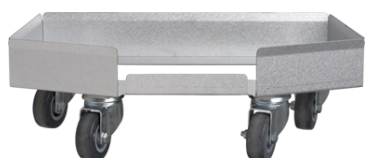

Uge 34, 2011

Gør hverdagen lettere

Køb en rullevogn til din malerspand!

Læs her hvorfor:

- Når du ruller med din spand, i stedet for at skubbe og løfte den, har afdækningen lettere ved at blive liggende, og du er bedre sikret mod ridser i gulvet.
- Når du ruller med din spand, i stedet for at skubbe og løfte den, opnår du bedre arbejdsstillinger og færre belastningsskader.
- Når du ruller med din spand, i stedet for at skubbe og løfte den, sparer du både tid og kræfter, hvilket gør, at du når mere.

Ovenstående bidrager til større arbejdsglæde, færre sygedage og større effektivitet.

Modeller:

Varenr. 730673
Til grå 12-liter rullespand

Varenr. 730675
Til blå 12-liter rullespand

Varenr. 730674
Til firkantet 15-liter spand